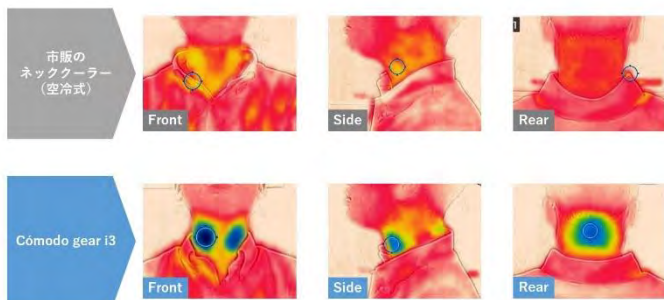

頸動脈を狙って、 効率的に3箇所を冷却。

サーモモジュールを内蔵し、直接頸部を狙って冷やしたり温めたりします。首の後ろも冷たさや温かさを感じることができ、3箇所を効率的に冷却・加熱することで、すばやく冷暖房効果が得られます。

血流が集まる首を集中的に冷却

空冷式を圧倒する 水冷式の放熱能力。

市販のネッククーラーで採用されている空冷式に比べ、水冷式を採用することで高い放熱能力を実現。パワフルかつ、スピーディーに頸部を冷却し、空冷式では得られない本格的な冷却効果を提供します。

※ 室温40°C / 湿度45%の環境下において実験

Variable Fitting 体格やフィット感の好みに合わせて選べる、 2サイズ展開とアジャストシステム。

S・Lの2サイズ展開に加え、付属のマグネットをスライドしてベルトの長さを調節するアジャストシステムで、さまざまな首周りサイズに対応。年齢・性別を問わず幅広い方にご使用いただけます。

S	小柄な男性や女性に	
推奨首周りサイズ：280～360mm		
L	一般的～大柄な男性に	
推奨首周りサイズ：360～430mm		