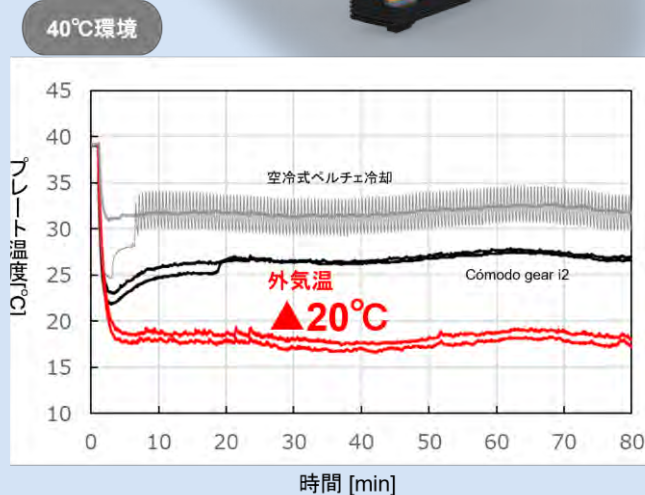

頸動脈を狙って、 効率的に3箇所を冷却。

サーモモジュールを内蔵し、直接頸部を狙って冷やしたり温めたりします。首の後ろも冷たさや温かさを感じることができ、3箇所を効率的に冷却・加熱することで、すばやく冷暖房効果が得られます。

血流が集まる首を集中的に冷却

空冷式を圧倒する 水冷式の放熱能力。

市販のネッククーラーで採用されている空冷式に比べ、水冷式を採用することで高い放熱能力を実現。パワフルかつ、スピーディーに頸部を冷却し、空冷式では得られない本格的な冷却効果を提供します。

※ 室温40°C / 湿度45%の環境下において実験

Variable Fitting 体格やフィット感の好みに合わせて選べる、 2サイズ展開とアジャストシステム。

S・Lの2サイズ展開に加え、付属のマグネットをスライドしてベルトの長さを調節するアジャストシステムで、さまざまな首周りサイズに対応。年齢・性別を問わず幅広い方にご使用いただけます。

S	小柄な男性や女性に	
推奨首周りサイズ：280～360mm		
L	一般的～大柄な男性に	
推奨首周りサイズ：360～430mm		