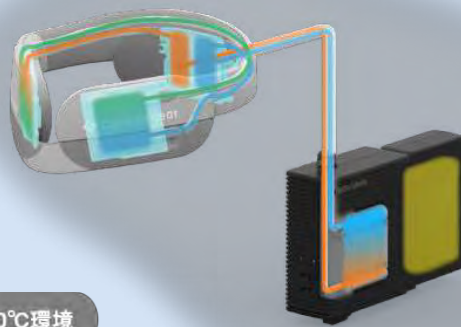

頸動脈を狙って、 効率的に3箇所を冷却。

サーモモジュールを内蔵し、直接頸部を狙って冷やしたり温めたりします。首の後ろも冷たさや温かさを感じることができ、3箇所を効率的に冷却・加熱することで、すばやく冷暖房効果が得られます。

血流が集まる首を集中的に冷却

空冷式を圧倒する 水冷式の放熱能力。

市販のネッククーラーで採用されている空冷式に比べ、水冷式を採用することで高い放熱能力を実現。パワフルかつ、スピーディーに頸部を冷却し、空冷式では得られない本格的な冷却効果を提供します。

※ 室温40°C / 湿度45%の環境下において実験

Variable Fitting 体格やフィット感の好みに合わせて選べる、 2サイズ展開とアジャストシステム。

S・Lの2サイズ展開に加え、付属のマグネットをスライドしてベルトの長さを調節するアジャストシステムで、さまざまな首周りサイズに対応。年齢・性別を問わず幅広い方にご使用いただけます。

S	小柄な男性や女性に	
推奨首周りサイズ：280～360mm		
L	一般的～大柄な男性に	
推奨首周りサイズ：360～430mm		

マグネットをスライドするだけで
きっちり～ゆったりなど
お好みのフィット感にアレンジ!

Wearing Style

作業環境に合わせて選べる5つの装着方法 ※03,04,05は別売

作業環境によって異なる、さまざまな装備品の状態に合わせて装着方法をお選びいただけます。

01 ポシェット	02 ポディバッグ	03 ワークベスト	04 メッシュベスト	05 ワークウェア
腰に装着、安定感抜群	腰も背中も装着可能	背中密着、動きやすい	フルハーネス対応	オシャレに着こなしたい
				
POINT1 ベルトに装着可能！	POINT1 スイッチの視認性抜群！	POINT1 密着して安心安全！	POINT1 保冷剤収納可能	POINT1 ネック部収納ポケット
POINT2 装着は好みの場所に	POINT2 ネック部も収納可能	POINT2 背面は保冷剤収納可能	POINT2 全面メッシュのため通気性抜群！	POINT2 背面はベンチレーションのため取り外し可能