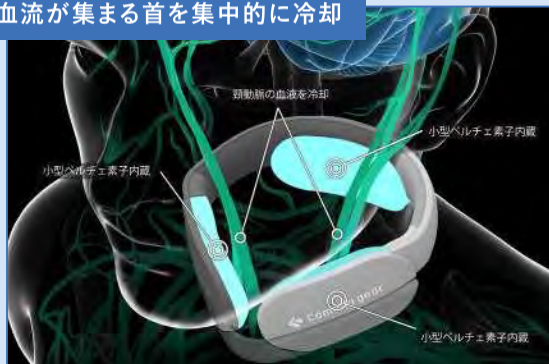

現場・管理者が抱えるお悩みを一挙に解決。

身につけるだけで複数の課題を解決する“課題解決型”ウェアラブルエアコンです。

Comfort

瞬時に涼しく快適

首に装着することで、頸動脈を通る血液を効率的に冷却。涼しく快適な作業環境をサポートします。

Working Force

労働力確保の一助に

暑さや寒さによる現場作業のつらさを解消し、離職率低減に貢献します。

頸動脈を狙って、 効率的に3箇所を冷却。

サーモモジュールを内蔵し、直接頸部を狙って冷やしたり温めたりします。首の後ろも冷たさや温かさを感じることができ、3箇所を効率的に冷却・加熱することで、すばやく冷暖房効果が得られます。

血流が集まる首を集中的に冷却

空冷式を圧倒する 水冷式の放熱能力。

市販のネッククーラーで採用されている空冷式に比べ、水冷式を採用することで高い放熱能力を実現。パワフルかつ、スピーディーに頸部を冷却し、空冷式では得られない本格的な冷却効果を提供します。

※ 室温40°C / 湿度45%の環境下において実験

Variable Fitting 体格やフィット感の好みに合わせて選べる、 2サイズ展開とアジャストシステム。

S・Lの2サイズ展開に加え、付属のマグネットをスライドしてベルトの長さを調節するアジャストシステムで、さまざまな首周りサイズに対応。年齢・性別を問わず幅広い方にご使用いただけます。

S	小柄な男性や女性に	
推奨首周りサイズ：280～360mm		
L	一般的～大柄な男性に	
推奨首周りサイズ：360～430mm		