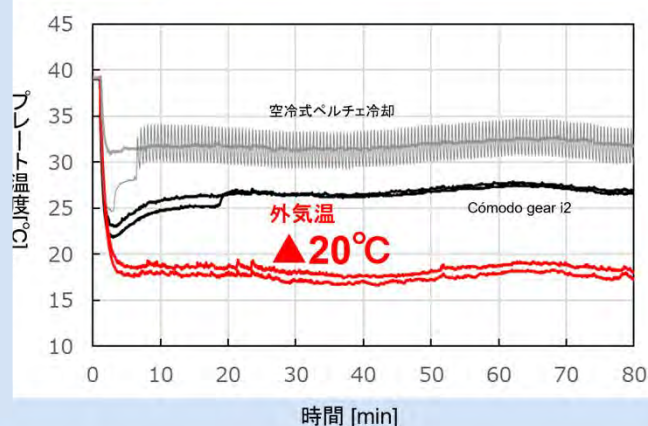

頸動脈を狙って、 効率的に3箇所を冷却。

サーモモジュールを内蔵し、直接頸部を狙って冷やしたり温めたりします。首の後ろも冷たさや温かさを感じることができ、3箇所を効率的に冷却・加熱することで、すばやく冷暖房効果が得られます。

血流が集まる首を集中的に冷却

空冷式を圧倒する 水冷式の放熱能力。

市販のネッククーラーで採用されている空冷式に比べ、水冷式を採用することで高い放熱能力を実現。パワフルかつ、スピーディーに頸部を冷却し、空冷式では得られない本格的な冷却効果を提供します。

40°C環境

※ 室温40°C / 湿度45%の環境下において実験

Variable Fitting 体格やフィット感の好みに合わせて選べる、 2サイズ展開とアジャストシステム。

S・Lの2サイズ展開に加え、付属のマグネットをスライドしてベルトの長さを調節するアジャストシステムで、さまざまな首周りサイズに対応。年齢・性別を問わず幅広い方にご使用いただけます。

S	小柄な男性や女性に	
推奨首周りサイズ：280～360mm		
L	一般的～大柄な男性に	
推奨首周りサイズ：360～430mm		