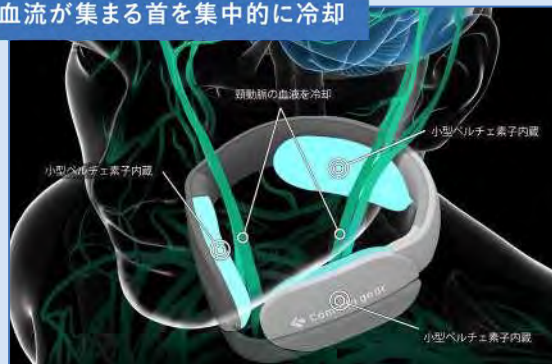

空気を介さず直接頸部を冷やすCómodo gearなら、
現場・管理者が抱えるお悩みを一挙に解決。

身につけるだけで複数の課題を解決する“課題解決型”ウェアラブルエアコンです。

Comfort

瞬時に涼しく快適

首に装着することで、頸動脈を通る血液を効率的に冷却。涼しく快適な作業環境をサポートします。

Working Force

労働力確保の一助に

暑さや寒さによる現場作業のつらさを解消し、離職率低減に貢献します。

頸動脈を狙って、 効率的に3箇所を冷却。

サーモモジュールを内蔵し、直接頸部を狙って冷やしたり温めたりします。首の後ろも冷たさや温かさを感じることができ、3箇所を効率的に冷却・加熱することで、すばやく冷暖房効果が得られます。

血流が集まる首を集中的に冷却

空冷式を圧倒する 水冷式の放熱能力。

市販のネッククーラーで採用されている空冷式に比べ、水冷式を採用することで高い放熱能力を実現。パワフルかつ、スピーディーに頸部を冷却し、空冷式では得られない本格的な冷却効果を提供します。

40°C環境

※ 室温40°C / 湿度45%の環境下において実験

Variable Fitting 体格やフィット感の好みに合わせて選べる、 2サイズ展開とアジャストシステム。

S・Lの2サイズ展開に加え、付属のマグネットをスライドしてベルトの長さを調節するアジャストシステムで、さまざまな首周りサイズに対応。年齢・性別を問わず幅広い方にご使用いただけます。

S	小柄な男性や女性に	
推奨首周りサイズ：280～360mm		
L	一般的～大柄な男性に	
推奨首周りサイズ：360～430mm		