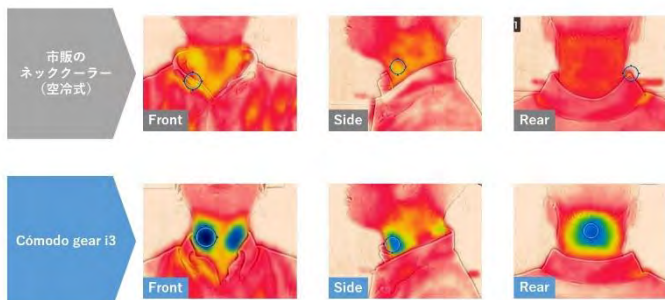

頸動脈を狙って、 効率的に3箇所を冷却。

サーモモジュールを内蔵し、直接頸部を狙って冷やしたり温めたりします。首の後ろも冷たさや温かさを感じることができ、3箇所を効率的に冷却・加熱することで、すばやく冷暖房効果が得られます。

血流が集まる首を集中的に冷却

空冷式を圧倒する 水冷式の放熱能力。

市販のネッククーラーで採用されている空冷式に比べ、水冷式を採用することで高い放熱能力を実現。パワフルかつ、スピーディーに頸部を冷却し、空冷式では得られない本格的な冷却効果を提供します。

40°C環境

※ 室温40°C / 湿度45%の環境下において実験

Variable Fitting 体格やフィット感の好みに合わせて選べる、 2サイズ展開とアジャストシステム。

S・Lの2サイズ展開に加え、付属のマグネットをスライドしてベルトの長さを調節するアジャストシステムで、さまざまな首周りサイズに対応。年齢・性別を問わず幅広い方にご使用いただけます。

S	小柄な男性や女性に	
推奨首周りサイズ：280～360mm		
L	一般的～大柄な男性に	
推奨首周りサイズ：360～430mm		