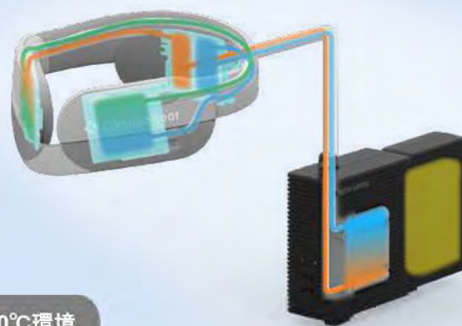

頸動脈を狙って、 効率的に3箇所を冷却。

サーモモジュールを内蔵し、直接頸部を狙って冷やしたり温めたりします。首の後ろも冷たさや温かさを感じることができ、3箇所を効率的に冷却・加熱することで、すばやく冷暖房効果が得られます。

血流が集まる首を集中的に冷却

空冷式を圧倒する 水冷式の放熱能力。

市販のネッククーラーで採用されている空冷式に比べ、水冷式を採用することで高い放熱能力を実現。パワフルかつ、スピーディーに頸部を冷却し、空冷式では得られない本格的な冷却効果を提供します。

40°C環境

※ 室温40°C / 湿度45%の環境下において実験

Variable Fitting 体格やフィット感の好みに合わせて選べる、 2サイズ展開とアジャストシステム。

S・Lの2サイズ展開に加え、付属のマグネットをスライドしてベルトの長さを調節するアジャストシステムで、さまざまな首周りサイズに対応。年齢・性別を問わず幅広い方にご使用いただけます。

S	小柄な男性や女性に	
推奨首周りサイズ：280～360mm		
L	一般的～大柄な男性に	
推奨首周りサイズ：360～430mm		

マグネットをスライドするだけで
きっちり～ゆったりなど
お好みのフィット感にアレンジ!

Wearing Style

作業環境に合わせて選べる5つの装着方法 ※03,04,05は別売

作業環境によって異なる、さまざまな装備品の状態に合わせて装着方法をお選びいただけます。

01 ポシェット	02 ボディバッグ	03 ワークベスト	04 メッシュベスト	05 ワークウェア
腰に装着、安定感抜群	腰も背中も装着可能	背中密着、動きやすい	フルハーネス対応	オシャレに着こなしたい
				
生産終了				品切れ中
POINT1	POINT1	POINT1	POINT1	POINT1
ベルトに装着可能！	スイッチの視認性抜群！	密着していて安心安全！	保冷剤収納可能	ネック部収納ポケット
POINT2	POINT2	POINT2	POINT2	POINT2
装着は好みの場所に	ネック部も収納可能	背面は保冷剤収納可能	全面メッシュのため通気性抜群！	背面はベンチレーションのため取り外し可能