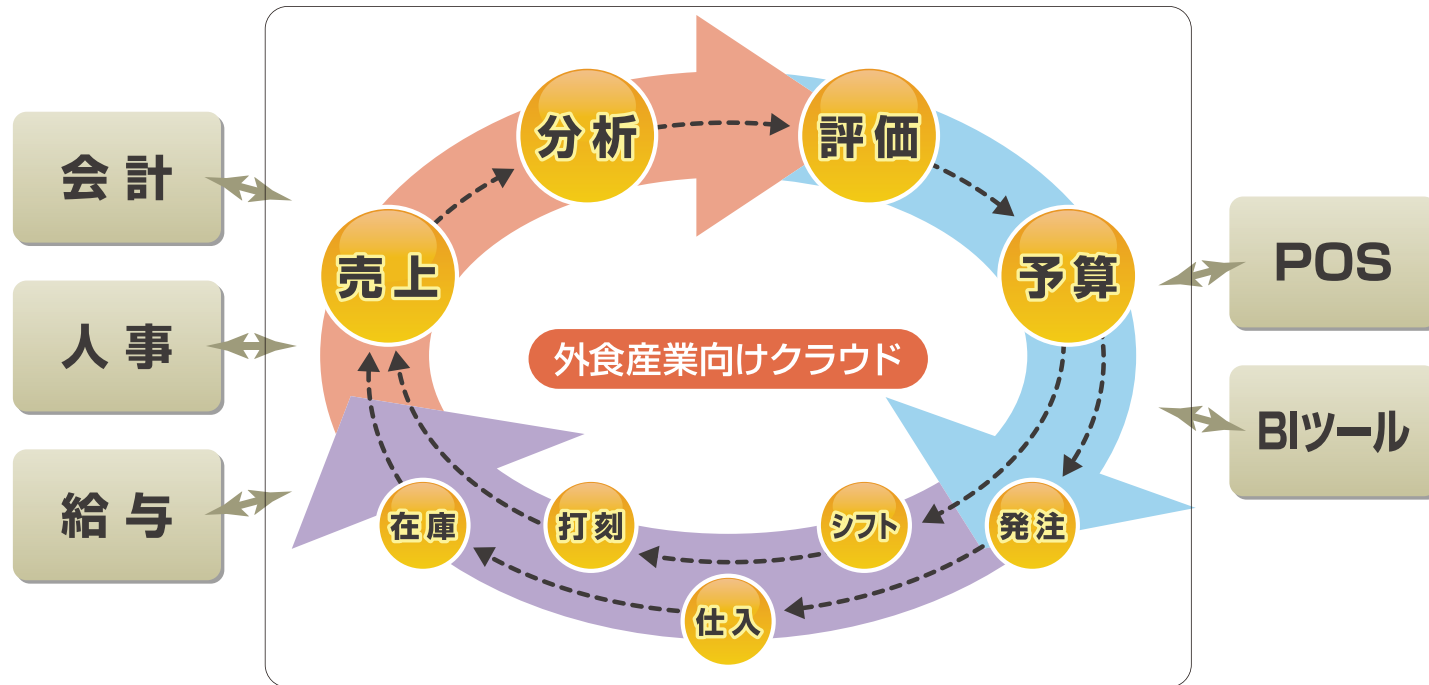

運用開始スケジュール

*インターネット接続のご契約(未契約の場合)、ご利用端末はお客様手配となります。

外部システム連携(マッシュアップ)

富士通システムセンター

信頼と安心の国内最大級、アウトソーシングのためのデータセンター。

堅牢性	『安全』 万全な災害対策、高度なセキュリティ機能で各種安全基準クリア!
高品質	『安心』 最適な運用環境、万全な保守体制!

認定基準	ISO27001など各種認定基準をクリア ISO27001・ISO20000・ISO9001・ISO14001各規格取得 等	
堅牢性	災害対策と高度なセキュリティ機能	監視機能 システム監視・ネットワーク監視

ご注意 ●「CloudChef」は、株式会社富士通ゼネラルの登録商標です。●仕様は予告なく変更する事があります。予めご了承ください。

安全に関するご注意	●水、湿気、湯気、ほこり、油煙等の多い場所に設置しないでください。火災、感電、故障などの原因になることがあります。	富士通ゼネラルグループは、「チャレンジ25キャンペーン」に参加しています。	(株)富士通ゼネラルは、環境マネジメントシステムISO14001:2004の認証を取得しています。
	詳しい資料をご用意しております。お問い合わせは下記までお気軽に。(月～金曜 AM9:00～PM5:00 但し祝祭日を除く)		