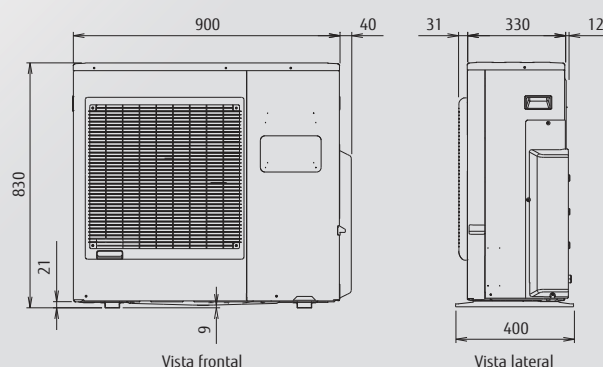

Dimensões

Unidade Externa: AOBG36LBT4

(Unidade: mm)

Especificações

Modelos No.	Unidade Externa	AOBG36LBT4	
Alimentação	V/ Ø/Hz	220V / 1Ø / 60Hz	
Capacidade	Refrigeração Nominal	10,26 (35.000)	
	Refrigeração (min - máx)	3,2 - 10,6 (11.000 - 36.200)	
	Aquecimento Nominal	10,55 (36.000)	
	Aquecimento (min - máx)	3,2 - 12,3 (11.000 - 42.000)	
Potência de entrada	Refrig./Aquec.	kW	
EER	Refrigeração	W/W	
COP	Aquecimento	W/W	
Corrente Operacional máx.	Refrig./Aquec.	A	
Nível de pressão sonora	Refrig./Aquec.	dB(A)	
Dimensões (A x L x P)	Externo	mm	830 x 900 x 330
		kg(lbs)	68(150)
Conexão de Tubulação (líq./gás)		mm(pol)	
Comprimento máximo de tubulação		m	
Desnível máximo		m	
Alcance operacional	Refrigeração	°CBS	
	Aquecimento	°CBS	
Refrigerante		R410A	

Nota: Dados apresentados utilizando 4 evaporadores (ASBG09LMCA, ASBG09LMCA, ASBG09LMCA e ASBG09LMCA) conectados.

Especificações são baseadas nas condições abaixo.
Temperatura interna de 27°C BS / 19°C BU, e temperatura externa de 35°C BS / 24°C BU.
Temperatura interna de 20°C BS / 15°C BU, e temperatura externa de 7°C BS / 6°C BU.

Refrigeração: 7,5 m
Aquecimento: 7,5 m
Comprimento da tubulação: 7,5 m
Diferença de Altura: 0 m (Unidade externa - Unidade interna)

- As Especificações e o design estão sujeitos a alterações sem aviso prévio. Verifique com o seu revendedor.
- As cores reais dos produtos podem ser diferentes das cores exibidas neste material

CAT - Central de Atendimento Telefônico

Telefone: 0300-330-0000 (Custo de Ligação Local) | Seg. à Sex. das 9:00 hs às 19:00 hs e Sáb. das 9:00 hs às 15:00 hs. Exceto feriados.