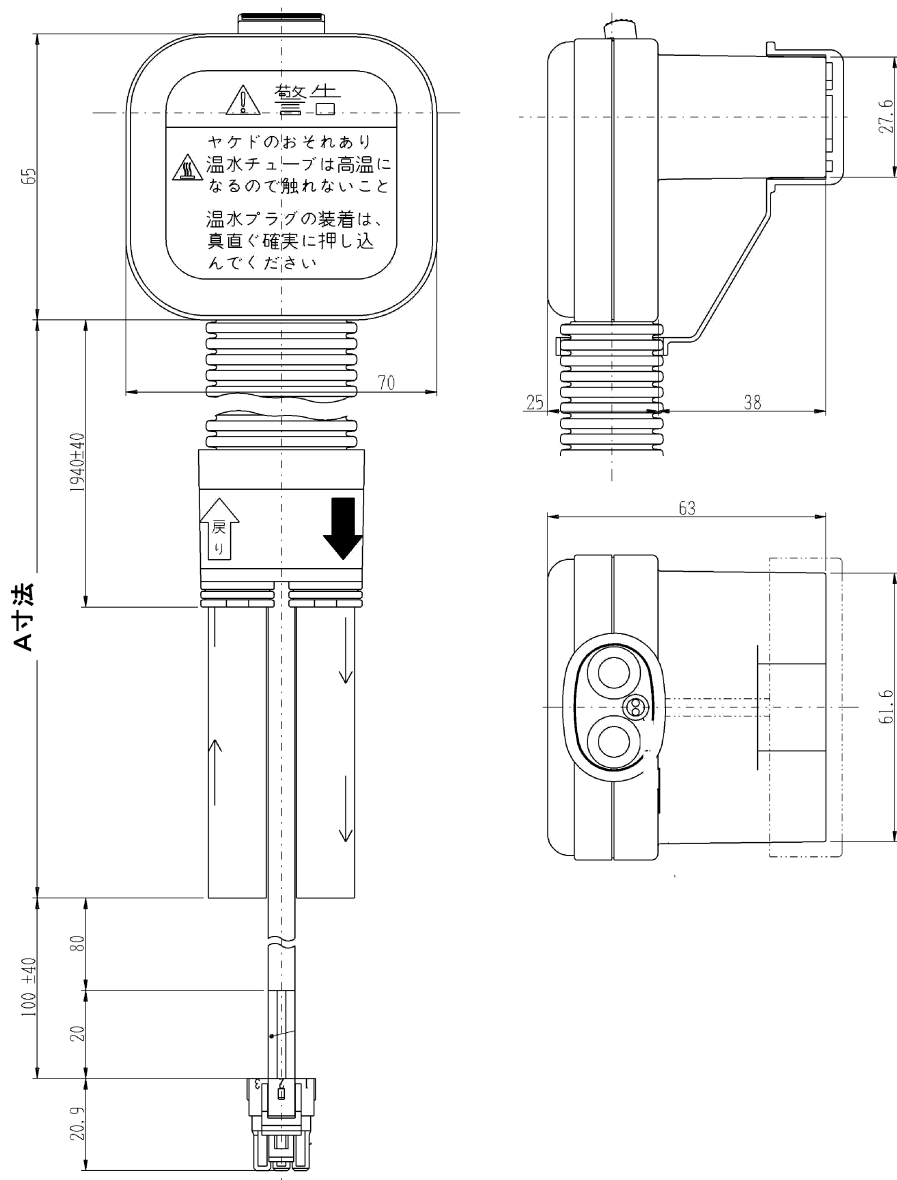

商 品 仕 様 書

名 称	温水ルームヒーター (ホットマン)
種 類	温水チューブ
型 名	KHT-12T KHT-20T KHT-30T

株式会社 富士通ゼネラル

外形図

(単位：mm)

型名	A寸法(mm)
KHT-12T	1,240
KHT-20T	2,040
KHT-30T	3,040