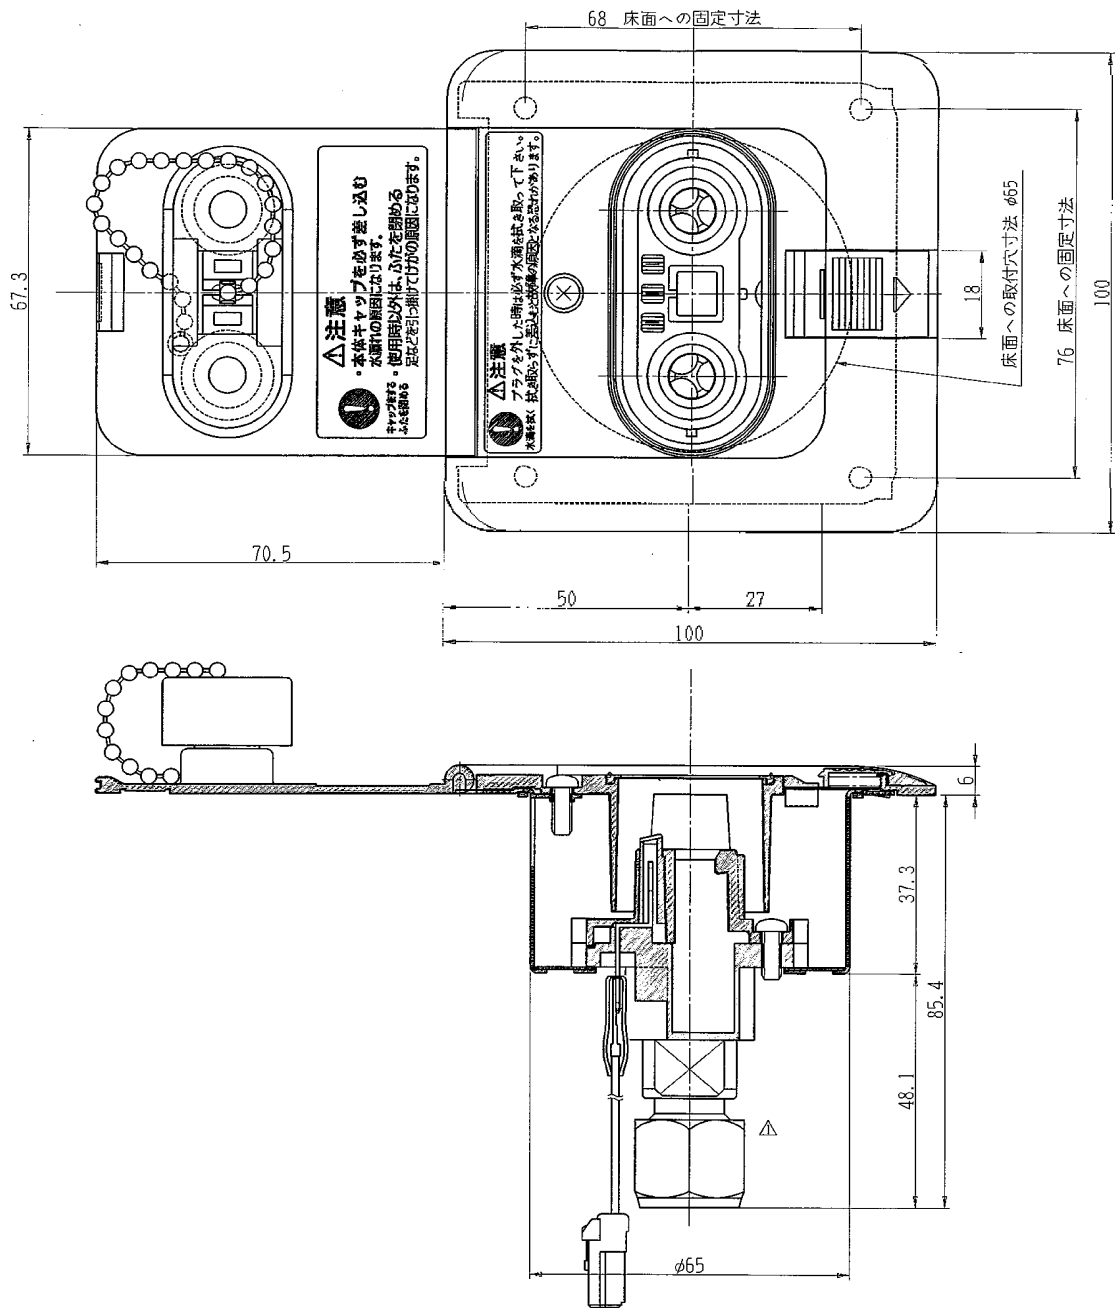

商 品 仕 様 書

名 称	温水ルームヒーター (ホットマン)
種 類	温水コンセント
型 名	KBC-40T

株式会社 富士通ゼネラル

外形図

(単位 : mm)

梱包部品

番号	部 品 名	個数	備 考
1	本体セット	1	
2	化粧プレートセット	1	
3	信号線	1	2芯
4	小ネジ	1	M4×6L
5	木ねじ	4	φ4×25L
6	中継コネクタ (1)	1	
7	バインダーC	1	
8	工事説明書	1	
9	信号線の接続チラシ	1	