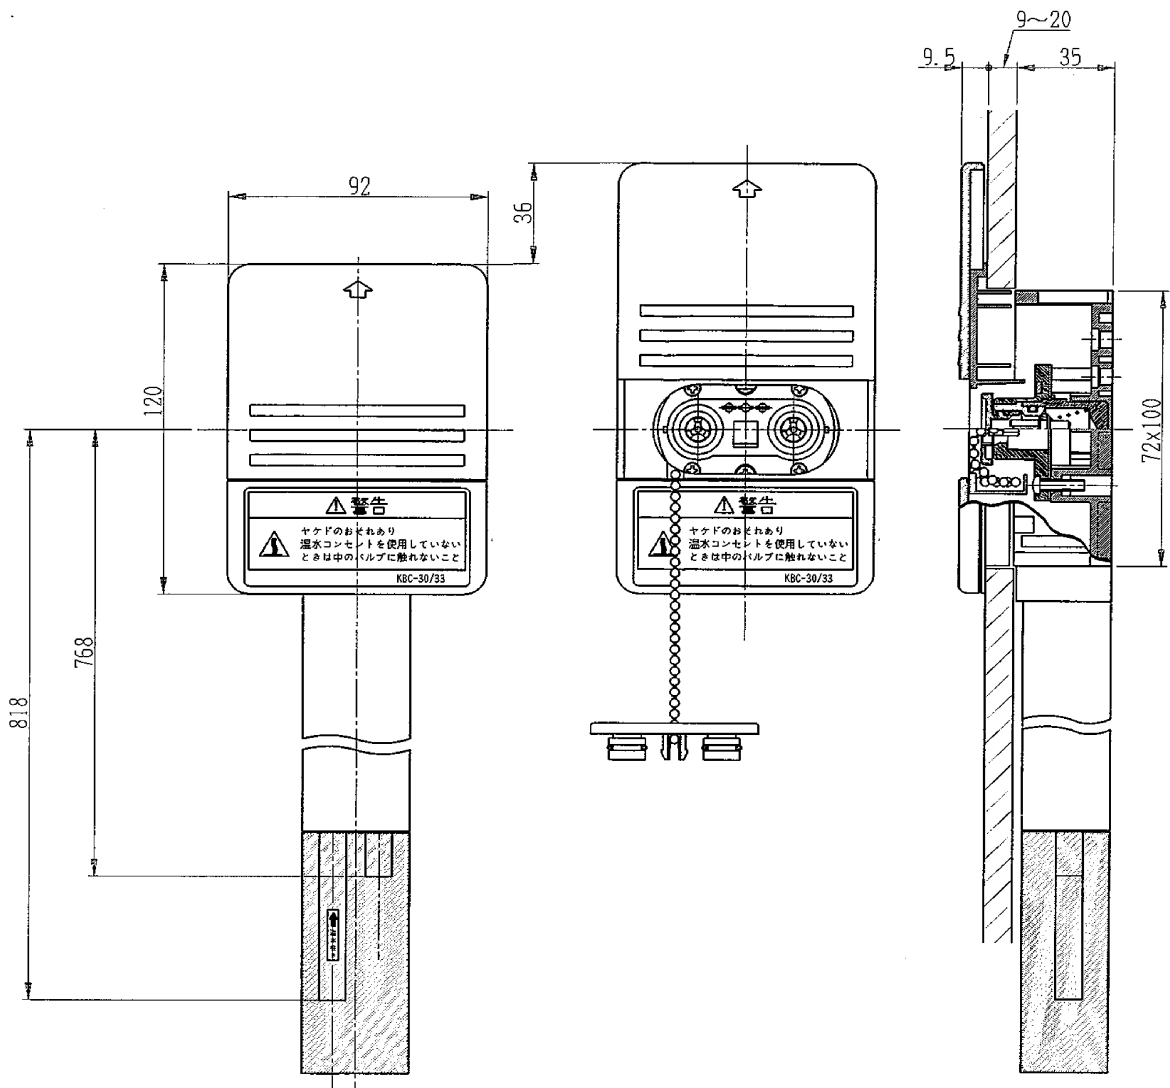

商 品 仕 様 書

名 称	温水ルームヒーター (ホットマン)
種 類	温水コンセント
型 名	KBC-33T

株式会社 富士通ゼネラル

外形図

(単位 : mm)

梱包部品

番号	部品名	個数	備考
1	コンセントベース	1	
2	バルブ組	1	保護カバー付
3	本体ネジ	2	M4×12L(銀色)
4	配管固定具	1	
5	配管固定具ネジ	2	φ4×14L(黄色)
6	固定具A	1	
7	固定具B	1	
8	木ネジ	5	φ4×25L(黄色)
9	室外信号線	1	
10	工事用仮蓋	1	
11	工事用仮蓋ネジ	2	M3×20L(黄色)
12	断熱材	1	
13	化粧プレート組	1	
14	M3ネジ	4	M3×35L(銀色)
15	本体セット工事説明書	1	
16	化粧プレート工事説明書	1	
17	フレアユニオンセット	2	
18	中継コネクタ (1)	1	
19	バインダー-C	1	
20	信号線の接続チラシ	1	