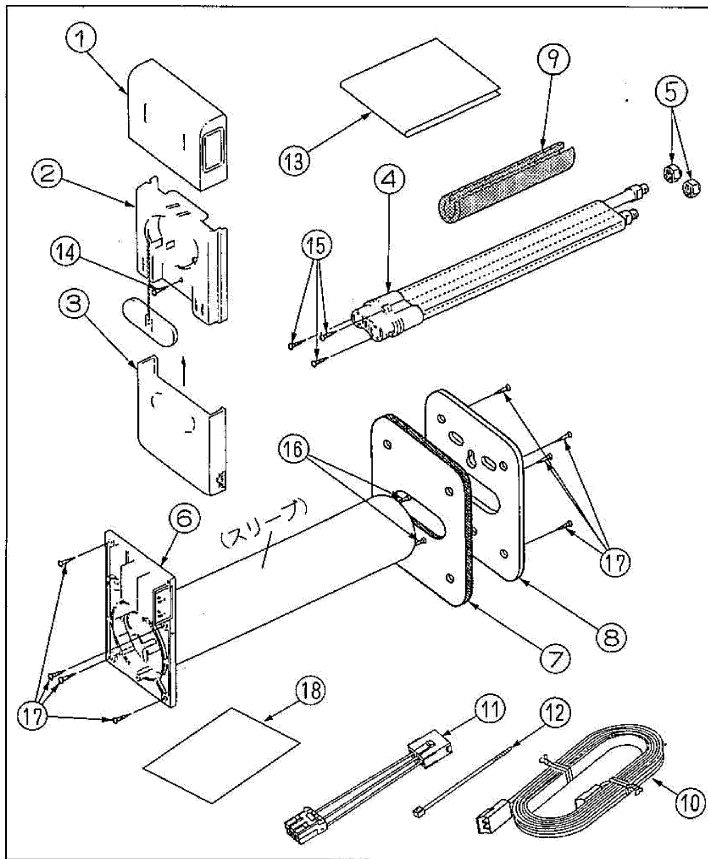

商 品 仕 様 書

名 称	温水ルームヒーター (ホットマン)
種 類	温水コンセント
型 名	KBC-20T

株式会社 富士通ゼネラル

外形図

(単位 : mm)

梱包部品

番号	部品名	個数	備考
1	上ケース	1	
2	下ケース	1	
3	スライドカバー	1	
4	バルブボディ組	1	
5	フレアナット	2	φ9.52配管用
6	ベース組	1	
7	パッキン	1	
8	押さえ板	1	
9	断熱材	1	
10	室外信号線	1	
11	中継コネクタ (1)	1	
12	バインダーC	1	
13	工事説明書	1	
14	ネジ (小)	1	φ4×10L
15	ネジ (中)	3	φ4×20L
16	ネジ (中)	2	φ4×20L
17	木ネジ (中)(大)	各4	φ4×25L、40L
18	信号線の接続チャシ	1	