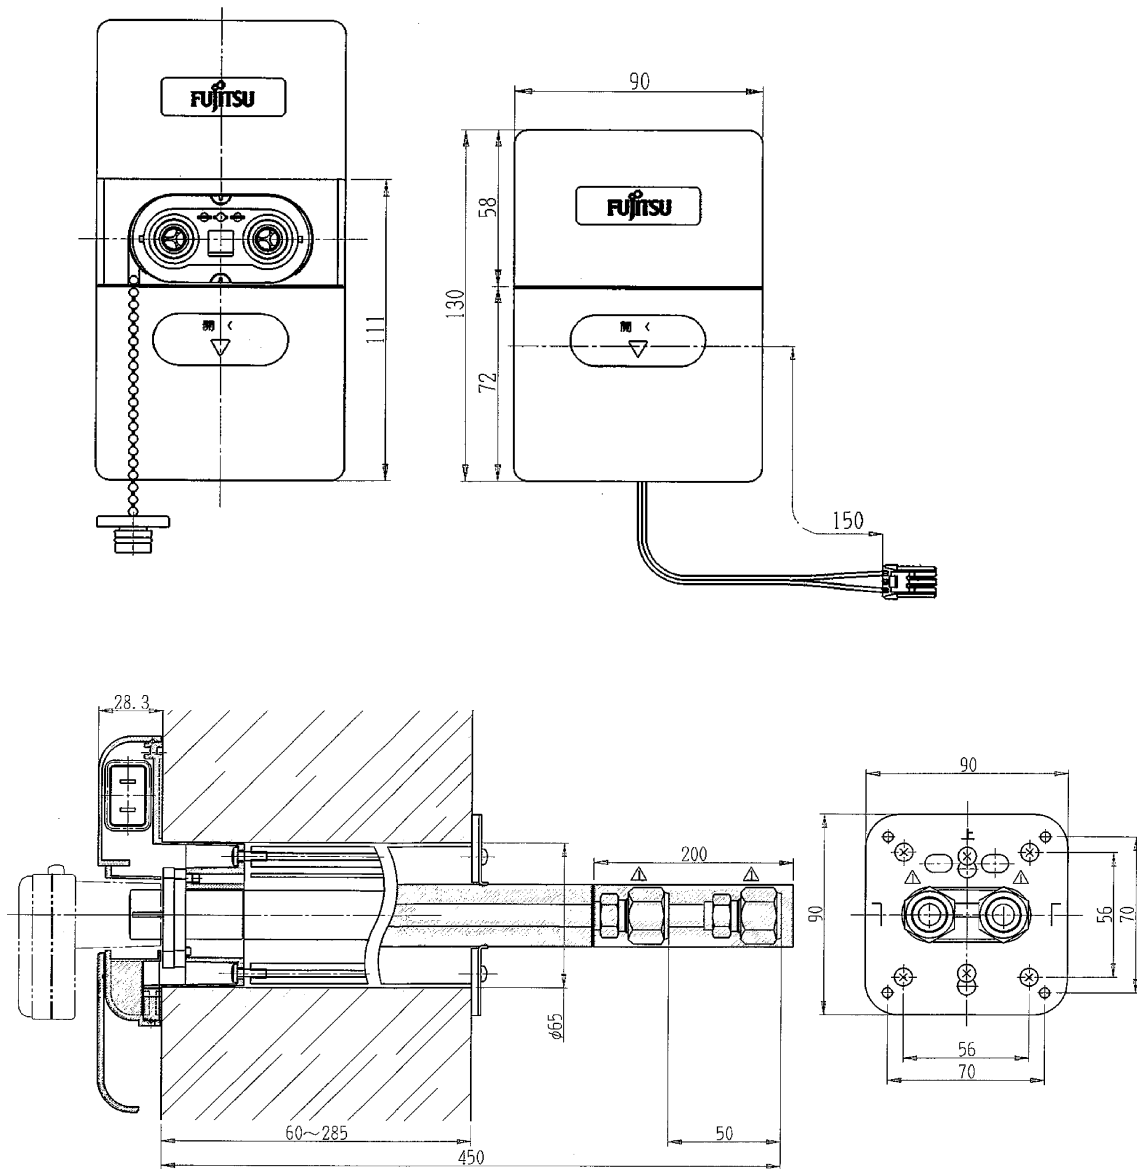

商 品 仕 様 書

名 称	温水ルームヒーター (ホットマン)
種 類	温水コンセント
型 名	KBC-20T

株式会社 富士通ゼネラル

外形図

(単位 : mm)

梱包部品

番号	部品名	個数	備考
1	上ケース	1	
2	下ケース	1	
3	スライドカバー	1	
4	バルブボディ組	1	
5	フレアナット	2	φ9.52配管用
6	ベース組	1	
7	パッキン	1	
8	押さえ板	1	
9	断熱材	1	
10	室外信号線	1	
11	中継コネクタ (1)	1	
12	バインダーC	1	
13	工事説明書	1	
14	ネジ (小)	1	φ4×10L
15	ネジ (中)	3	φ4×20L
16	ネジ (中)	2	φ4×20L
17	木ネジ (中)(大)	各4	φ4×25L、40L
18	信号線の接続チャシ	1	