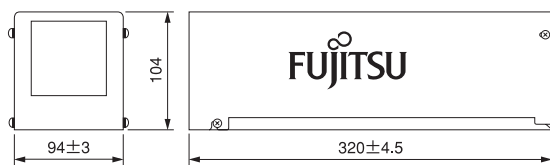

屋内用カメラハウジング

■ VB-215

外形図

単位:mm

仕様

品名 / 型式 屋内用カメラハウジング(簡易防塵) / VB-215  
使用場所 屋内  
周囲温度 0~+40°C  
材質 鋼板T1.0~0.8  
塗装色 マンセルN7相当  
寸法(mm) 幅94×高さ104×奥行320  
質量 約1.3kg  
適合金具 WH-31・VT-189・WH-11・WH-21・WH-L1  
備考 手動・電動ズームレンズ用

屋内用カメラハウジング

■ VB-216

外形図

単位:mm

仕様

品名 / 型式 屋内用カメラハウジング(簡易防塵) / VB-216  
使用場所 屋内  
周囲温度 0~+40°C  
材質 鋼板T1.6~0.8  
塗装色 マンセルN7相当  
寸法(mm) 幅94×高さ94×奥行270  
質量 約1.1kg  
適合金具 WH-31・VT-189・WH-11・WH-21・WH-L1  
備考 固定レンズ用