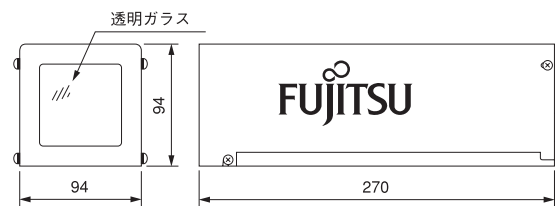

屋内用カメラハウジング

■ VB-215

外形図

単位:mm

仕様

品名 / 型式 屋内用カメラハウジング(簡易防塵) / VB-215  
使用場所 屋内  
周囲温度 0~+40°C  
材質 鋼板T1.0~0.8  
塗装色 マンセルN7相当  
寸法(mm) 幅94×高さ104×奥行320  
質量 約1.3kg  
適合金具 WH-31・VT-189・WH-11・WH-21・WH-L1  
備考 手動・電動ズームレンズ用

屋内用カメラハウジング

■ VB-216

外形図

単位:mm

仕様

品名 / 型式 屋内用カメラハウジング(簡易防塵) / VB-216  
使用場所 屋内  
周囲温度 0~+40°C  
材質 鋼板T1.6~0.8  
塗装色 マンセルN7相当  
寸法(mm) 幅94×高さ94×奥行270  
質量 約1.1kg  
適合金具 WH-31・VT-189・WH-11・WH-21・WH-L1  
備考 固定レンズ用