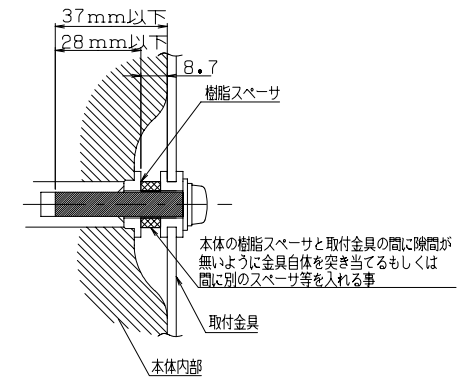

仕 様	
外形寸法	W 1212 X H 726 X D 98 (mm) 【本体のみ、突起部含まず】
重 量	45.0 (kg) 【本体のみ】
電 源	電 圧: 100 (V) 周波数: 50/60 (Hz) コンセント形状:  電源突入電流: 最大50 (A) 以下 消費電力/待機消費電力は該当機種の商品仕様書参照
発熱量	約1941kJ (464kcal/h) 【540W時】
使用環境	温 度 0~40 (°C) 湿 度 20~80 (%) 【結露無き事】
備 考	原図: D18

- 注記 1) A部取付用ネジは、呼び径M8とし、長さは本体内部において28mm以下とする。取付金具はスペーサに突き当てること。また、B部取付用ネジは、スピーカユニット付属専用ネジ以外使用不可のこと。
- 2) 設置条件  
本体から次の空間距離を確保すること。
- 天面 100mm
  - 背面 40mm
  - 左右 100mm
  - 底面 50mm
- 3) 塗装色 ㊦: ダークグレイメタリック  
㊧: ダークグレイ

品 名	50インチフ'ラス' マビ' ジ' ョン	日 付	2003.01.08
型 名	P50XCA10JH P50XCA11JH P50XCA12JH	図 面	A3
図面名	取付図	単 位	mm
		縮 尺	1/10