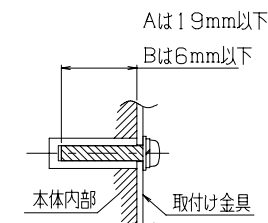

仕 様	
外形寸法	W 1035 X H 640 X D 85 (mm) 【本体のみ、突起部含まず】
重 量	28.5 (kg) 【本体のみ】
電 源	電 圧: 100 (V) 周波数: 50/60 (Hz) コンセント形状:  電源突入電流: 最大50 (A) 以下 消費電力/待機消費電力は該当機種の商品仕様書参照
発熱量	約1221 kJ (292 kcal/h) 【340W時】
使用環境	温 度 0~40 (°C) 湿 度 20~80 (%) 【結露無き事】
備 考	原図: D18

注記 1) 取付用ネジAは、呼び径M8、取付用ネジBは、呼び径M5とし、長さは本体内部においてAは19mm以下、Bは6mm以下とする。また、取付用ネジCは、スピーカーユニット付属専用ネジ以外使用不可のこと。

2) 設置条件  
本体から次の空間距離を確保すること。

天面 100mm  
背面 40mm  
左右 100mm  
底面 50mm

3) 塗装色 ㊶: ダークグレイメタリック  
㊷: ダークグレイ

品 名	42インチプラス"マビ"ジョン	日付	2003.01.09
型 名	P42VCA20JH P42VCA21JH P42VCA22JH	図 面	A3
図面名	取付図	単 位	mm
		縮 尺	1/10