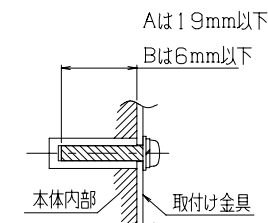

仕 様	
外形寸法	W 1035 X H 640 X D 85 (mm) 【本体のみ、突起部含まず】
重 量	28.5 (kg) 【本体のみ】
電 源	電 圧: 100 (V) 周波数: 50/60 (Hz) コンセント形状:  電源突入電流: 最大50 (A) 以下 消費電力/待機消費電力は該当機種の商品仕様書参照
発熱量	約1437kJ (343kcal/h) 【400W時】
使用環境	温 度 0~40 (°C) 湿 度 20~80 (%) 【結露無き事】
備 考	原図: D18

注記 1) 取付用ネジAは、呼び径M8、取付用ネジBは、呼び径M5とし、長さは本体内部においてAは19mm以下、Bは6mm以下とする。また、取付用ネジCは、スピーカーユニット付属専用ネジ以外使用不可のこと。

2) 設置条件
本体から次の空間距離を確保すること。

天面 100mm
背面 40mm
左右 100mm
底面 50mm

3) 塗装色 ㊶: ダークグレイメタリック
㊷: ダークグレイ

品名	42インチプラス マビ' ジ' ョン	日付	2003.01.09
型名	P42HCA10JH P42HCA11JH P42HCA12JH	図面	A3
図面名	取付図	単位	mm
		縮尺	1/10